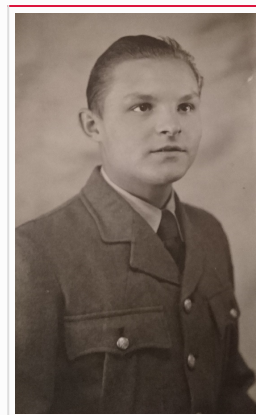

Antoni Leszkowicz

Official Number	704444
Rank	polski: kpr.strzel.pokł./300 DB/ brytyjski: Sgt
Date of birth	1923-06-10
Date of death	1944-05-23
Cemetery	Wrocław, Bujwida - Cmentarz parafialny Wsp. 51.117428, 17.067888
Grave	Pole 1
Photo of grave	
Country	Polska
Period	II Wojna Światowa