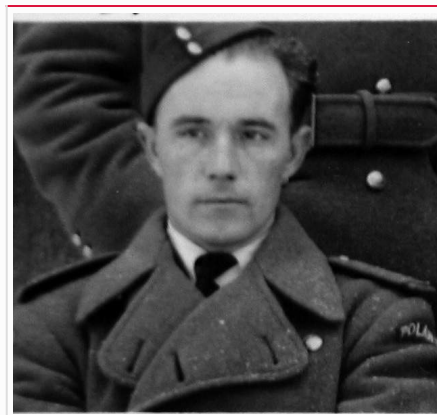

Rajmund Kiwacz

Official Number	P-1447
Rank	polski: por.nawig./301/ DB/ brytyjski: F/O
Date of birth	1912-07-27
Date of death	1942-06-02
Cemetery	Częstochowa, św. Rocha - Cmentarz Parafialny Wsp. 50.819276, 19.086242
Grave	Symboliczny: Sektor 1, rząd F, nr grobu 18
Photo of grave	
Country	Polska
Period	II Wojna Światowa

* - Nr ew. P-1447 - Kiwacz Rajmund, ur. 27.07.1912 r. zginął 02.06.1942 w wieku 30 lat. - por. / F/O; Obserwator 301 DB >1942 zginął - RAF Hemswell-"Wellington"-R1615- lot bojowy, bombardowanie Essen. Podczas dolotu na cel samolot, uszkodzony ogniem artylerii plotn., rozbił się około 15 km od Turnhout, w Belgii. Zginęła cała załoga. Pochowany na polskim cmentarzu wojskowym w Lommel Belgia (2/III/A).