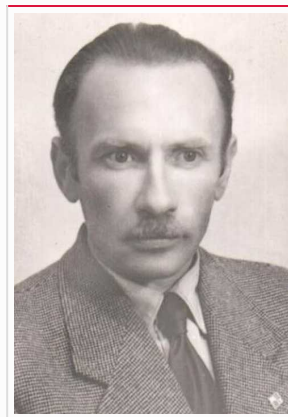

# Stanisław Henryk Rohm

<b>Rank</b>	Pchor. lotn./XIV Promocji 1939/
<b>Date of birth</b>	1916-04-27
<b>Date of death</b>	2000-10-24
<b>Cemetery</b>	Góra Kalwaria, Zakalwaria <b>Wsp.</b> 51.98218744, 21.1949176
<b>Grave</b>	Rodzinny; Kw-E
<b>Photo of grave</b>	
<b>Country</b>	Polska
<b>Period</b>	Okres powojenny

## Source

Informacja i zdjęcie: Witolda Rohm (syn).  
[www.gorakalwaria.net/news-tu-wreszcie-mozna-rozprostowac-skrzydla,1619.html](http://www.gorakalwaria.net/news-tu-wreszcie-mozna-rozprostowac-skrzydla,1619.html)  
Zdj. grobu W. Grudniak