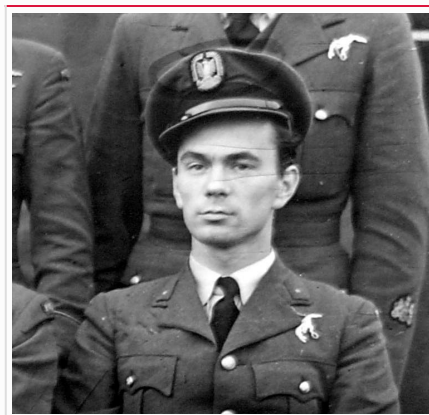

TADEUSZ ZBIGNIEW LECH

Official Number	P-2420
Rank	polski: por.pil./305 DB/ brytyjski: F/O
Date of birth	1918-08-19
Date of death	1945-02-25
Cemetery	Kleve - Reichswald Forest War Cemetery Wsp. 51.741221, 6.082045
Grave	27. G. 12.
Photo of grave	
Country	Niemcy