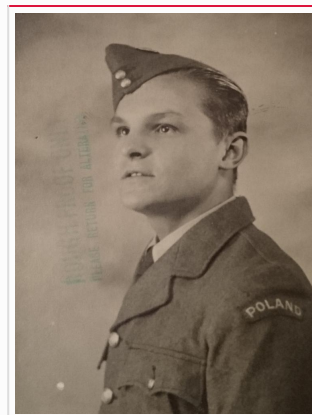

# ANTONI LESZKOWICZ

<b>Official Number</b>	704444
<b>Rank</b>	polski: kpr.strzel.pokł./300 DB/ brytyjski: Sgt
<b>Date of birth</b>	1923-06-10
<b>Date of death</b>	1944-05-23
<b>Cemetery</b>	Newark-Upon-Trent Cemetery <b>Wsp.</b> 53.068516, -0.798425
<b>Grave</b>	War Graves Plot Section J Grave 320B.
<b>Photo of grave</b>	A photograph of a white, upright gravestone for Antoni Leszkowicz. The inscription reads: "KPL A. LESZKOWICZ 300 SOEN 23RD MAY 1944 AGE 20 POLISH FORCES". Below the text is a relief of the Polish eagle. The stone is set in a grassy area with some plants.
<b>Country</b>	Wielka Brytania
<b>Period</b>	II Wojna Światowa

Zdjęcie lotnika: Aniela Leszkowicz.

\* Leszkowicz Antoni urodził się w m. Dołhinów, pow. Wilejka, woj. Wilno...