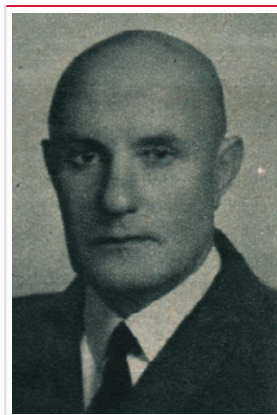

Adolf Stempkowski

Rank	kpt. pil.
Date of birth	1893-01-01
Date of death	1983-06-09
Cemetery	Gdynia-Witomino - Cmentarz komunalny Wsp. 54.509261, 18.513826
Grave	Sektor 1; Rząd: 45; Nr grobu 1_1
Photo of grave	
Country	Polska
Period	Okres powojenny