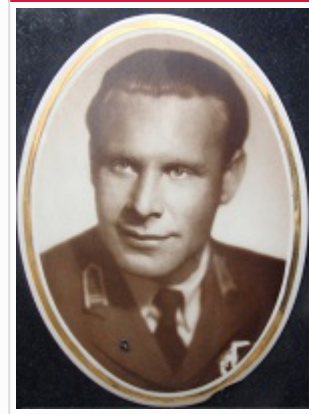

Jan Ossowski /Davies/

Official Number	704221
Rank	polski: plut.pchor.pil. brytyjski: LAC
Date of birth	1916-12-02
Date of death	2005-01-26
Cemetery	Siedlce, Cmentarna - Cmentarz Centralny Wsp. 52.173011, 22.264137
Grave	Rodzinny; 9; 1; 12 (cz. stara)
Photo of grave	
Country	Polska
Period	Okres powojenny